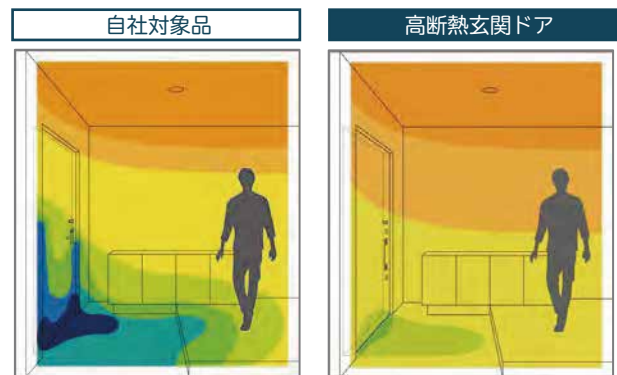

先進的窓リノベ
2025 事業
詳細はこちら

LIXIL 先進的窓リノベ2025事業 検索

玄関ドアリフォームで 見た目も機能も生まれ変わります

リシェント玄関ドア3

1day
リフォーム

1日で玄関を
リフォームできる秘密
カバー工法

今ある枠の上から、新しい枠を取り付ける「カバー工法」だから施工も早く、壁や床を傷める心配もありません。

商品に
ついて確認！

POINT 1 高い断熱性能で夏は涼しく、冬は暖かく

玄関ドアは熱が最も逃げやすい場所の一つ。ドアの断熱性を高めることで、室内の快適な温度が逃げにくくなり、冬の足元の冷え込みも軽減できます。

玄関ホール温度イメージ

POINT 2 家族を守る 万全の防犯対策

鎌付デッド
ボルトで
こじ破り対策！

破られにくい2ロックでピッキング対策！

POINT 3 スマートロックシステム FamiLock

スマホをかばんに
いれるだけ！