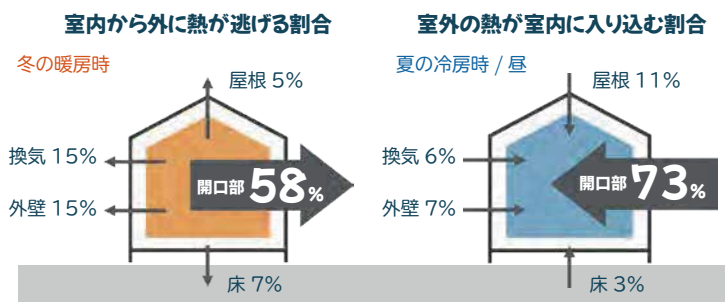

【補助対象】世帯を問わず対象工事を実施するリフォーム

【対象工事】窓（ガラス・サッシ）・ドアの断熱改修工事（熱貫流率Uw 値>1.9 以下等、
建材トップランナー制度 2030 目標水準値を超えるもの、一定の基準を満たすもの）

【対象期間】令和 6 年 11 月 22 日以降に対象工事に着手※1し、令和 7 年 12 月 31 日までに工事完了するもの

※1：工事請負契約後に行われる工事であること

○ 1 申請あたりの合計補助額が 5 万円未満の場合は申請できません。

先進的窓リノベ
2025 事業
詳細はこちら

LIXIL 先進的窓リノベ2025事業 検索

玄関ドアリフォームで 見た目も機能も生まれ変わります

リシェント玄関ドア3

1day
リフォーム

1日で玄関を
リフォームできる秘密
カバー工法

今ある枠の上から、新しい枠を取り付ける「カバー工法」だから施工も早く、壁や床を傷める心配もありません。

商品に
ついて確認！

POINT 1 高い断熱性能で夏は涼しく、冬は暖かく

玄関ドアは熱が最も逃げやすい場所の一つ。ドアの断熱性を高めることで、室内の快適な温度が逃げにくくなり、冬の足元の冷え込みも軽減できます。

玄関ホール温度イメージ

POINT 2 家族を守る 万全の防犯対策

鎌付デッド
ボルトで
こじ破り対策！

破られにくい2ロックでピッキング対策！

POINT 3 スマートロックシステム FamiLock

スマホをかばんに
いれるだけ！