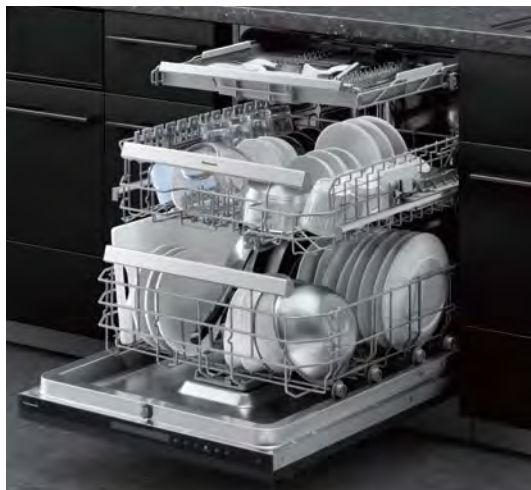

もれなく
お得な

パナソニック製
食器洗い乾燥機

キッチン セット割

キャンペーン

2025
4/1(火)

2026
3/31(火)

システムキッチン「リシェル」または「ノクト」とパナソニック製食器洗い乾燥機
フロントオープンタイプをセットでご成約いただいた方は

もれなくメーカー希望小売価格より

間口60cm

間口45cm

10万円 OFF 5万円 OFF

キャンペーン
サイトは
コチラから

2025年3月上旬
公開予定

リシェル

ノクト

対象システムキッチン：「リシェル」または「ノクト」
対象食器洗い乾燥機：
フロントオープンタイプ 間口 60cm NP60EF1WCP
フロントオープンタイプ 間口 45cm NP45EF1WCP
当社受注期間：2025年4月1日(火)～2026年3月31日(火)
納品期間：～2026年6月30日(火)

毎日の食器洗いを美しく、きれいに。パナソニック製食器洗い乾燥機

ゆとりの大容量。

食器も調理器具も1日分まとめて洗い。約12人分^{*1}の食器が格納できる大容量です。多種多様な食器や調理器具、小物類まで、まとめて入る3段カゴを採用。大きな鍋も余裕で伏せ置かれます。

※1 日本電気工業会自主基準による。

ナノイーX送風でいつも清潔。

キレイに洗い上がった食器を清潔に保管。

カラッと乾かすヒーター乾燥。

ヒーターで熱した温風をファンで庫内に送り込む「ヒーター乾燥」でカラッと乾燥。

フロントオープンタイプ

[間口 60cm] フル扉材仕様
キャンペーン品番 NP60EF1WCP

- 食器収納点数72点(約12人分)
- 運転コース8コース
- 運転音:約38dB(50Hz/60Hz)
- 外形寸法:W59.8×D57.5×H80.5-86.5cm
- 定格電圧:単相200V(50/60Hz)
- 電力消費量:1870W(50/60Hz)

リフォームにもおすすめ
[単相100V]

[間口 45cm] フル扉材仕様
キャンペーン品番 NP45EF1WCP