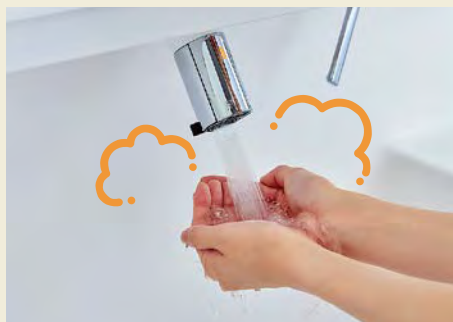

ワンアクションタッチレス

ワンアクションタッチレスとは
手動吐水と自動吐水の
切り替え操作が不要で、
用途に合わせて
カンタンにストレスなく
サッと使える
LIXILのタッチレス水栓です。

タッチレス水栓 ナビッシュの
スペシャルサイトはこちらから

手を差し出すだけで、水が自動で出る タッチレス水栓 ナビッシュ

手をふれずに差し出すだけでセンサーが感知し、自動で水が出てきます。花瓶の水汲みなどの連続吐水には、ハンドル操作で手動吐水ができます。
手動吐水は停電時でも使えるので安心です。

すぐ※にお湯が出て、ヒヤッしない
即湯水栓 奥行560^多 奥行500^多

ヘアアイロンや小物もすっきり整理整頓
スマートレイ付 フルスライドタイプ 奥行560^多

※吐水初期に水栓内部の水が出るため、お湯が出るまで約1秒かかります。設置条件や吐水条件により、変わる場合があります。

株式会社 LIXIL

キャンペーンお問合せ用リクシルオーナーズクラブ窓口 ☎ 0120-810-729
受付時間：9:00～17:00（土日・祝日・ゴールデンウィーク除く）