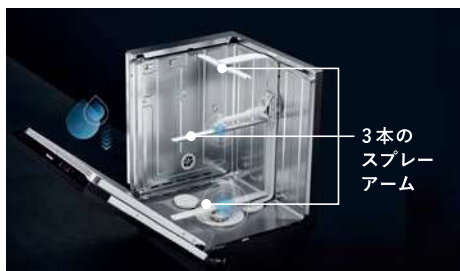

フロントオープンタイプ 間口 45cm G5844SCI-SUSJC

当社受注期間:2024年5月1日(水)~2025年3月31日(月)

納品期間:~2025年6月30日(月)

ご注意事項

- 当社受注期間中に対象システムキッチンと対象食器洗い機をセットで購入していただく方に限ります。
 - 対象システムキッチンはシンクが搭載されているキッチンセットを指します。
 - 対象は左記対象食器洗い機のキャンペーン用品番で見積を作成したお客様となります。
 - 当社が提供する他キャンペーンとの併用は対応できない場合があります。
 - 住宅会社様向け契約商品の一部は対象外となる場合がございます。
 - ミーレ製食器洗い機は、リクシルオーナーズクラブの[LIXIL長期保証サービス(有料)]の対象外となります。本食器洗い機の延長保証サービスをご希望のお客様は、ミーレ・ジャパン社が提供している[ミーレ延長保証サービス(有料)]をご検討ください。
- ※価格には消費税及び搬入・取付・設置費等は含まれておりません。

毎日の食器洗いを美しく、きれいに。ミーレ製食器洗い機

3本の
スプレー
アーム

圧倒的な洗浄力。

感動の大容量。

徹底した省エネ性。

[間口 60cm] 扉材仕様
キャンペーン品番
G7314CSCISUSJC3
ステンレス

- 食器収納点数72点※1 12人分(国際基準16人分) ●運転コース10コース
- 運転音※2:約43dB ●外形寸法:W59.8×D57.0×H80.5-87.0cm
- 定格電圧:単相200V(50/60Hz) ●定格消費電力:2.0kW

[間口 45cm] 扉材仕様
キャンペーン品番
G5844SCI-SUSJC
ステンレス

- 食器収納点数51点※1 7人分(国際基準9人分) ●運転コース13コース
- 運転音※2:約43dB ●外形寸法:W44.8×D57.0×H80.5-87.0cm
- 定格電圧:単相200V(50/60Hz) ●定格消費電力:2.0kW

※価格には消費税及び搬入・取付・設置費等は含まれておりません。※1 日本電機工業会(JEMA)、食器洗い乾燥機に関する自主基準に準ずる。1人分の食器点数と基本食器類は、次の通りとする。
[間口60cm] 基本4点(大皿、茶碗、汁椀、湯呑み)+2点(中皿、小皿)+小物(箸、スプーン、フォーク、ナイフ) ※2 IEC60704-2-3に基づく