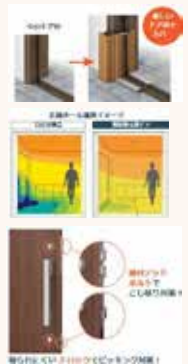

- 断熱効果
- 防犯強化
- 結露軽減
- 節電効果

動画で効果を
確認!

カバー工法で工事は
たった1日で完了!

高い断熱性能で夏は涼しく、
冬は暖かく

家族を守る万全の防犯対策

内窓 インプラス

今ある窓にプラスするだけで快適空間に

- 断熱効果
- 遮音効果
- 結露軽減
- 節電効果

1分動画で
効果を確認!

取替窓 リプラス

出入りが多い掃出し窓におすすめ

- 断熱効果
- 結露軽減
- 節電効果

1分動画で
効果を確認!

さらに
今なら

暑い夏を涼しく、寒い冬をあたたく 健康・快適に！

補助金最大で50%相当還元！