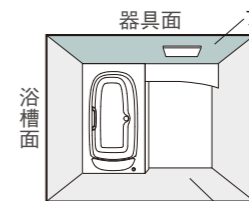

アクセント張り

器具面、または浴槽面の
壁パネルのみ異なる壁色へ。

スパージュ