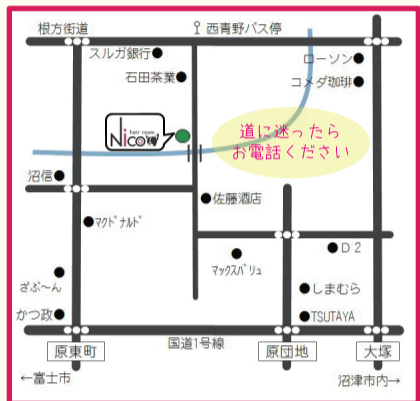

# hair room N i c o

## UVカットシャワー入荷しました♪

セフィーマ UVカットシャワー  
アロマガード EX(日焼け止めスプレー)  
ウォーターブルータイプ  
¥2000(税抜) 80g

子供も安心して使えるのにUV+蚊をダブルでブロック♪植物エキス入りの全身用UVカットスプレーです。SPF50+PA++++ボディに髪にもメイクの上からもOKです♪全身を優しく強く守り紫外線を防ぐスプレー、これからの季節大切です♪

## オーガニックブランドから新色追加♪

Villa Lodola (ヴィラロドラ)から新色のグレイジュブラウン+明るく染めたい方に11レベルのカラー剤も追加されました♪  
オーガニックで心地よく髪に優しく艶を楽しんでいただける安心安全のカラー剤です☺  
春の気分ぴったりなカラーでイメチェンしましょう♪

hair room N i c o  
〒410-0307  
沼津市青野99-5  
TEL 055-950-9224  
9:00~19:00  
★ご予約優先  
close 毎週月曜日・第3日曜日  
P 4台有り

## ワンちゃんも一緒にどうぞ

ワンちゃんとお出かけするのが楽しい季節になりましたね🌸Nicoはドッグラン完備でお客様とワンちゃんのご来店をお待ちしています。※店内はカートかマナーパンツ着用ならOKです。

ボクも一緒に行くワン♪

はらまる通信

vol.124

「帯笑園」ゆかりの桜草の鑑賞会とお琴の演奏会  
この季節の風物詩となりました4月29日の昭和の日に、帯笑園にて桜草の鑑賞会とお琴の演奏会が開かれます。今年も原婦人会茶道部の皆様による野点もごさいます。ぜひ会場にご来場いただき、季節の花々と新緑に心を和ませつつ、ゆつくりとお過ごし頂きたいです。また当日は、白隠禅師ゆかりの松蔭寺で「寺宝虫干し展」、植松本家菩提寺の徳源寺で「寺宝展」が開催されます。あわせてご覧頂ければ幸いです。  
少し話は変わりますが、去年の鑑賞会の日の朝に、植松靖博様のご厚意で、帯笑園内の空撮をさせて頂きました。人間の目線では見ることのできない角度からの景色なので、何かの記録になればと思います、無料動画サイトユーチューブ(YouTube)にあげさせて頂きました。インターネットで「帯笑園 空撮」で検索して頂ければ、ご覧いただけます。お時間があるときに、是非ご覧になってみてください。